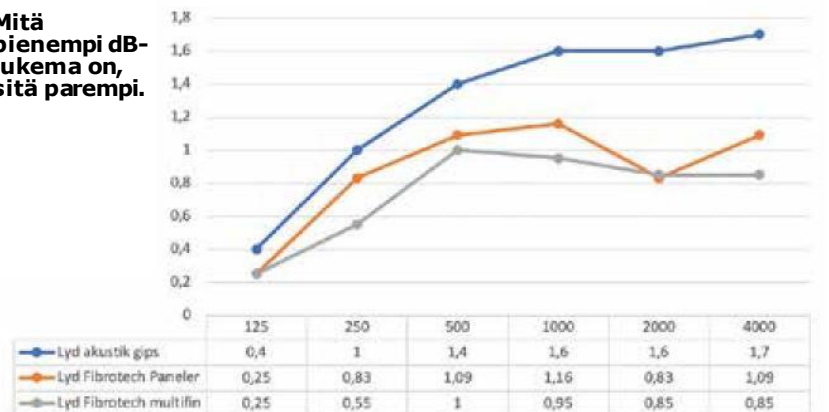

Savutammi

Pähkinä

Öljytty tammi

Vaalea tammi

Harmaa

Tuhka

Musta

Taajuus (Hz)	Äänen absorptio
100	0,18
125	0,25
160	0,47
200	0,65
250	0,83
315	0,8
400	0,98
500	1,09
630	1,05
800	1,05
1000	1,16
1250	1,01
1600	0,91
2000	0,83
2500	0,98
3150	1,01
4000	1,09
5000	0,94
NRC	0,95

TreeTops A/S
 DK-6580 Vamdrup
 Puh. +45 70 266
 233 info@treetops.dk
www.fibrotech.dk

Äänimittaus

Mitä pienempi dB-lukema on, sitä parempi.

Vertailut mitattuna hertseinä (Hz)

Ominaisuudet

Oikealla on esitetty akustiikkalevyjen vakiotoleranssit.